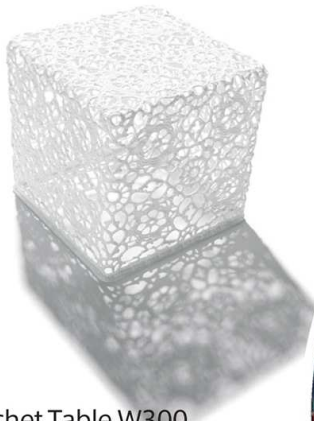

Crochet Table W300
クロシェテーブル3030