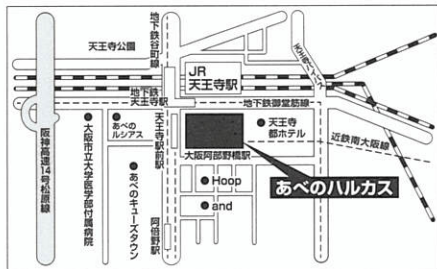

(大阪会場)

6月5日(水)/6日(木) 10:00~17:00

あべのハルカス 25階 会議室(C・D・E・F)
(セミナー 25階 会議室A・B)

大阪市阿倍野区阿倍野筋 1-1-43
近鉄「大阪阿部野橋」駅西改札、JR「天王寺」駅中央改札、地下鉄御堂筋線「天王寺」駅
西改札、地下鉄谷町線「天王寺」駅南西/南東改札、阪堺上町線「天王寺駅前」駅よりすぐ
〈問い合わせ先〉 大阪支店 TEL. 06-6628-6991
特販営業部 TEL. 06-6628-6998