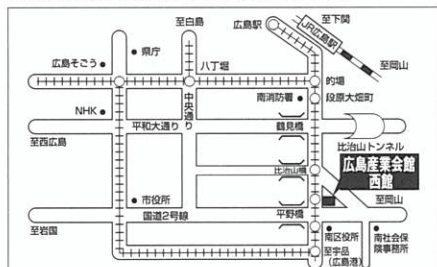

(広島会場)

6月11日(火) 10:00~17:00

広島県立広島産業会館 西館4号
(セミナー 広島市南区市民文化センター 大会議室A・B)

広島市南区比治山本町 16-31
路面電車 5番比治山下下り由宇行き
「南区役所前」下車、徒歩3分
〈問い合わせ先〉 広島支店 TEL. 082-232-0439