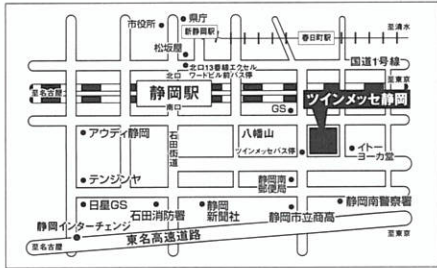

※展示会の開催時間は全会場 10:00～17:00 です。

ご芳名			
勤務先・部署名			職種
ご連絡先 (自宅・会社)	〒	TEL	FAX E-mail

**(静岡会場)**

7月5日(金) 10:00~17:00

ツインメッセ静岡 北館3階第3小展示場  
(セミナー中央棟4階会議室401~403)

静岡市駿河区曲金 3-1-10  
JR静岡駅北口19番乗り場(エクセルワードビル前)より  
静鉄バス「登呂コープタウン行き」10分、  
「南郵便局・ツインメッセ前」下車  
〈問い合わせ先〉 静岡営業所 TEL. 054-283-5011

**(名古屋会場)**

7月11日(木) 10:00~17:00

ウイंकあいち 6階 展示場 605号室  
(セミナー 9階 会議室901)

名古屋市中村区名駅 4-4-38  
(JR・地下鉄・名鉄・近鉄)名古屋駅より、JR名古屋駅北口からミッドランド  
スクエア方面 徒歩 5分、ユニモール地下街5番出口 徒歩 2分  
※各駅地下街サンロードからミッドランドスクエア、マルケイ観光ビル、名古屋  
クロスコートタワーを經由 徒歩 8分  
〈問い合わせ先〉 名古屋支店 TEL. 052-858-2420