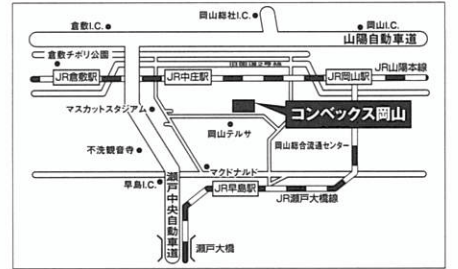

京都市伏見区竹田鳥羽殿町 5 油小路通赤池上ル  
地下鉄烏丸線または近鉄京都線「竹田駅」北西口より  
市バス5分、「ハリスプラザ前」下車  
〈問い合わせ先〉 京都営業所 TEL. 075-252-0371

**(岡山会場)**

7月4日(木) 10:00~17:00

コンベックス岡山 1階 小展示場 1/3  
(セミナー 2階 中会議室)

岡山市北区大内田 675  
JR中庄駅より車で約 10分  
〈問い合わせ先〉 岡山営業所 TEL. 086-244-2222

**(広島会場)**

6月11日(火) 10:00~17:00

広島県立広島産業会館 西館4号  
(セミナー 広島市南区市民文化センター 大会議室A・B)

広島市南区比治山本町 16-31  
路面電車 5番比治山下下り由宇行き  
「南区役所前」下車、徒歩3分  
〈問い合わせ先〉 広島支店 TEL. 082-232-0439

**(高松会場)**

6月27日(木) 10:00~17:00

サンメッセ香川 1階 小ホール  
(セミナー 2階 中会議室)