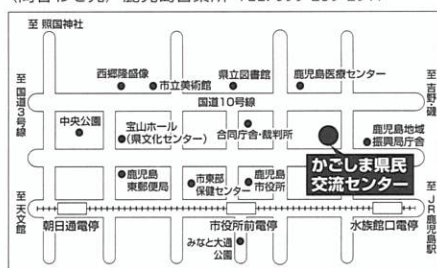

**(広島会場)**

6月11日(火) 10:00~17:00

広島県立広島産業会館 西館4号  
(セミナー 広島市南区市民文化センター 大会議室A・B)

広島市南区比治山本町 16-31  
路面電車 5番比治山下下り由宇行き  
「南区役所前」下車、徒歩3分  
〈問い合わせ先〉 広島支店 TEL. 082-232-0439

**(高松会場)**

6月27日(木) 10:00~17:00

サンメッセ香川 1階 小ホール  
(セミナー 2階 中会議室)

香川県高松市林町 2217-1  
JR高松駅よりコトデンバスで30分、  
「サンメッセ香川」下車  
〈問い合わせ先〉 高松営業所 TEL. 087-868-0434

**(福岡会場)**

駐車場はご利用頂けないため、なるべく公共交通機関をご利用ください。

5月28日(火) 10:00~17:00

福岡国際会議場 409+410会議室  
(セミナー 411+412会議室)

福岡市博多区石城町 2-1  
西鉄福岡(天神)駅または地下鉄天神駅より  
西鉄バス中央埠頭行き 8分、「国際会議場前」下車  
〈問い合わせ先〉 福岡支店 TEL. 092-947-2661

**(鹿児島会場)**

7月26日(金) 10:00~17:00

かごしま県民交流センター 西棟 2階 大ホール  
(セミナー 東棟 3階 中研究室第2)

鹿児島市山下町 14-50  
JR鹿児島中央駅より市電「水族館口電停」下車、徒歩4分  
〈問い合わせ先〉 鹿児島営業所 TEL. 099-259-2911

**(沖縄会場)**

9月13日(金) 10:00~17:00

沖縄産業支援センター 展示場  
(セミナー 302+303号室)