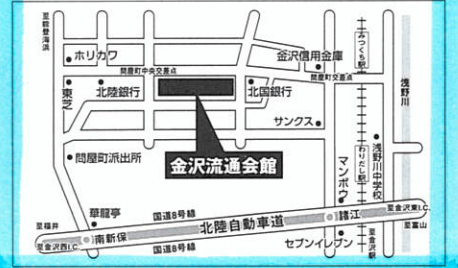

※展示会の開催時間は全会場 10:00～17:00 です。

ご芳名			
勤務先・部署名			職種
ご連絡先 (自宅・会社)	〒	TEL	FAX E-mail

**(静岡会場)**

7月5日(金) 10:00~17:00

ツインメッセ静岡 北館3階第3小展示場  
(セミナー中央棟4階会議室401~403)

静岡市駿河区曲金 3-1-10  
JR静岡駅北口19番乗り場(エクセルワードビル前)より  
静鉄バス「登呂コープタウン行き」10分、  
「南郵便局・ツインメッセ前」下車  
〈問い合わせ先〉 静岡営業所 TEL. 054-283-5011

**(名古屋会場)**

7月11日(木) 10:00~17:00

ウイंकあいち 6階 展示場 605号室  
(セミナー 9階 会議室901)

名古屋市中村区名駅 4-4-38  
(JR・地下鉄・名鉄・近鉄)名古屋駅より、JR名古屋駅北口からミッドランド  
スクエア方面 徒歩 5分、ユニモール地下街5番出口 徒歩 2分  
※各駅地下街サンロードからミッドランドスクエア、マルケイ観光ビル、名古屋  
クロスコートタワーを經由 徒歩 8分  
〈問い合わせ先〉 名古屋支店 TEL. 052-858-2420

**(金沢会場)**

7月26日(金) 10:00~17:00

金沢流通会館 1階 大ホール・パレス  
(セミナー 4階 第1研修室)

金沢市間屋町 2-61  
JR金沢駅西口より北陸鉄道バス15分  
「金沢流通会館前」下車  
〈問い合わせ先〉 金沢営業所 TEL. 076-240-2300

**(大阪会場)**

6月5日(水)/6日(木) 10:00~17:00

あべのハルカス 25階 会議室(C・D・E・F)  
(セミナー 25階 会議室A・B)