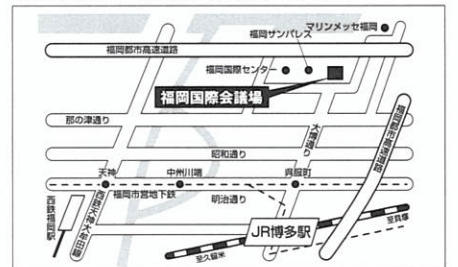

**(広島会場)**

6月11日(火) 10:00~17:00

広島県立広島産業会館 西館4号  
(セミナー 広島市南区市民文化センター 大会議室A・B)

広島市南区比治山本町 16-31  
路面電車 5番比治山下下り由宇行き  
「南区役所前」下車、徒歩3分  
〈問い合わせ先〉 広島支店 TEL. 082-232-0439

**(高松会場)**

6月27日(木) 10:00~17:00

サンメッセ香川 1階 小ホール  
(セミナー 2階 中会議室)

香川県高松市林町 2217-1  
JR高松駅よりコトデンバスで30分、  
「サンメッセ香川」下車  
〈問い合わせ先〉 高松営業所 TEL. 087-868-0434

**(福岡会場)**

駐車場はご利用頂けないため、なるべく公共交通機関をご利用ください。

5月28日(火) 10:00~17:00

福岡国際会議場 409+410会議室  
(セミナー 411+412会議室)

福岡市博多区石城町 2-1  
西鉄福岡(天神)駅または地下鉄天神駅より  
西鉄バス中央埠頭行き 8分、「国際会議場前」下車  
〈問い合わせ先〉 福岡支店 TEL. 092-947-2661

**(鹿児島会場)**

7月26日(金) 10:00~17:00

かごしま県民交流センター 西棟 2階 大ホール  
(セミナー 東棟 3階 中研究室第2)

鹿児島市山下町 14-50  
JR鹿児島中央駅より市電「水族館口電停」下車、徒歩4分  
〈問い合わせ先〉 鹿児島営業所 TEL. 099-259-2911

**(沖縄会場)**

9月13日(金) 10:00~17:00

沖縄産業支援センター 展示場  
(セミナー 302+303号室)