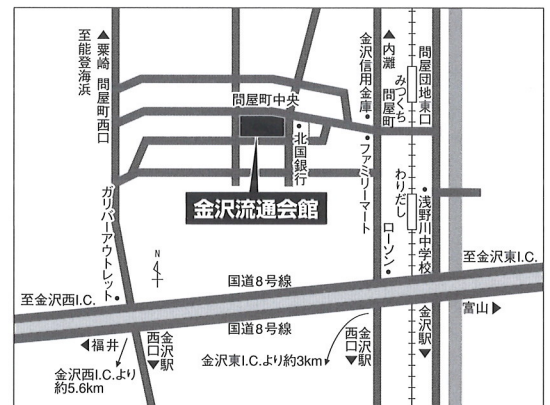

ニチベイ商品発表会のご案内

— 過去も現在もそして未来もお客さまと共に歩むニチベイ —

お客様各位

日頃よりニチベイ商品に格別の御愛顧、お引き立てをいただき厚く御礼申し上げます。

弊社は商品発表会『ネオフェスタ2019』を4月より全国23会場にて開催させていただきます。

4月に新発売いたしますプリーツスクリーン「もなみ」新操作方式(ツイインストール スマートコード式)、

ハニカムスクリーン「レフィーナ25・45」(新タイプ・新操作方式)、ポポラシリーズをはじめとして、

間仕切り商品、ホテル・コンラクトユース向け商品を展示・ご紹介させていただきます。

御多忙のところ誠に恐縮ではございますが、是非皆様の御来場をいただきたく御案内申し上げます。

■ 金沢会場

www.nichi-bei.co.jp

金沢流通会館 1F 大ホール パルス150

- 日時：6月10日(月) 12:00～19:00
  6月11日(火) 9:00～17:30

● 場所：金沢市問屋町2-61

● 電話：076-237-8585

- 金沢駅・西口4番バスのりばより北陸鉄道バス70番
  コマツ金沢工場または内灘駅または粟崎三丁目行きに乗り
  問屋センター停留所下車徒歩1分

ご案内・お問い合わせ先

北陸支店 電話：076-291-2160

会場への
アクセス
はこちら

N株式会社ニチベイ