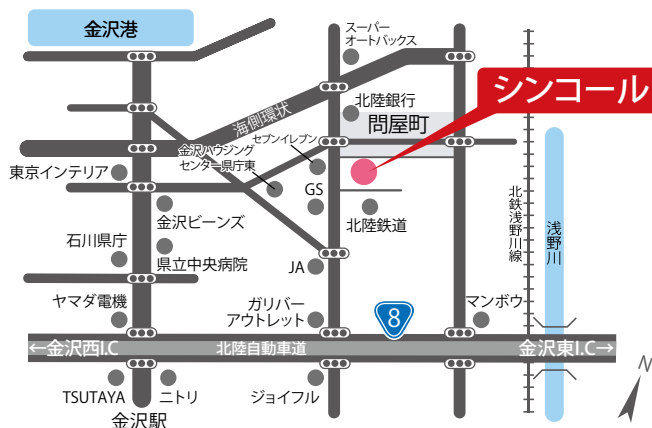

『BIGACE 活用術セミナー』

7/6日(金)

AMの部
10:30 ~ 11:30 (60分)
PMの部
14:00 ~ 15:00 (60分)

講師：浮田 友紀・桃井 典子氏
シンコールインテリア株式会社
企画部 大阪企画課

業界 No.1 の使いやすさで好評のコーディネート型カタログ BIGACE。さまざまなユーザーを意識した構成で、「HOUSE COORDINATE」「IDEA BOOK」「商品検索 BOOK」といったコンテンツを収録。
今回は商品開発者を招き、開発の背景や新商品の特長、カタログを有効に使うためのポイントや、施工例写真を用いたコーディネートアイデアなど、多数ご紹介いたします。

2018 SINCOL 新作発表会

日時：7月5日(木)・6日(金)
10:00~17:30(6日は17:00まで)
会場：シンコール株式会社
本社 2Fショールーム
住所：〒920-8658
石川県金沢市直江町イ12
担当：販促企画課 小林友恵
TEL 076-237-7740

■セミナー申込書 ※ご記入の上 FAX:076-237-7994 までご返信ください。

貴社名:	複数名でのお申し込みの場合、参加者全員のお名前をご記入ください。 ご希望のセミナーの欄に○印をご記入ください。			
ご連絡先(TEL): (代表の方のみ)	7月5日(木) プレゼンセミナー (CPD認定) 講師:山田進一氏		7月6日(金) BIGACEセミナー 講師:シンコールインテリア	
FAX: (代表の方のみ)	AMの部 10:30~12:00	PMの部 13:30~15:00	AMの部 10:30~11:30	PMの部 14:00~15:00
お名前	()		()	
	()		()	
	()		()	
こちらからもセミナーのお申し込みができます ※QRコードからは、お一人様ずつのお申し込みとなります	プレゼンセミナーはこちらから→		BIGACEセミナーはこちらから→	