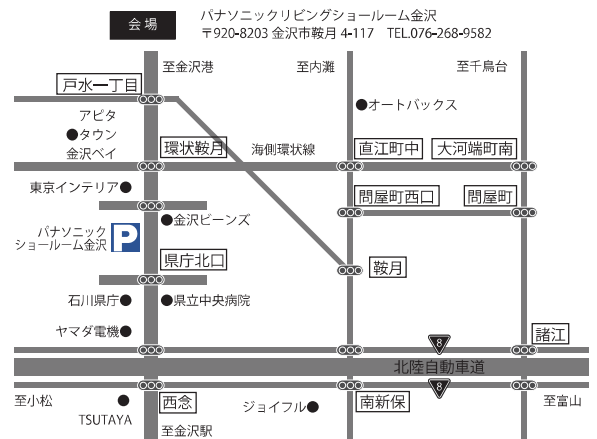

フリガナ  
お名前

様

ご住所

※お手数ですが「お名前・ご住所」をご記入いただき、当日本状をご持参ください。

ご案内店

南陽株式会社  
SUNNY LIVE GROUP

金沢市問屋町 3-3  
☎076-237-7700  
http://www.nanyo.com