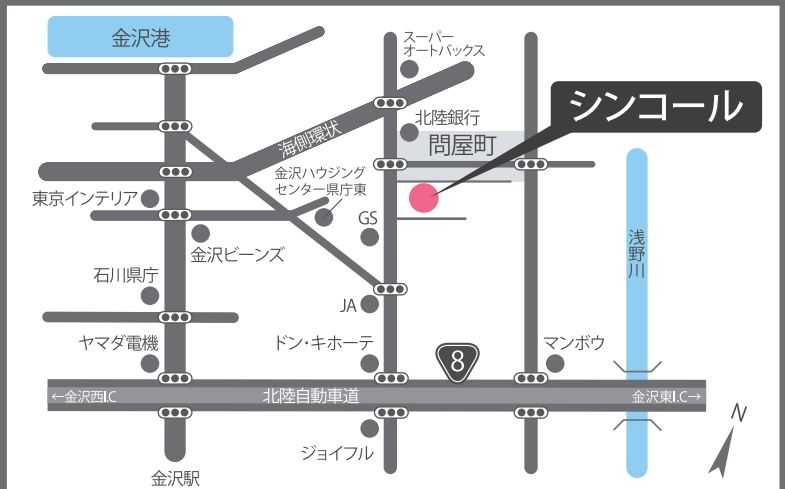

『Interior essence 2013』

●海外見本市におけるトレンド分析
●トレンドを取り入れたコーディネート

講師：シンコール(株) 仙台営業推進課
岩水優子

11日(水) 12日(木)
14:40 ~ 15:30 (50分)

ドイツで開催される世界最大の国際見本市ハイムテキスタイルと、同じく消費財の見本市アンビエンテ。それぞれ 2013 年のトレンドを解説しつつ、シンコールのアイテムで刺激的なコーディネートをご紹介します。
住宅だけでなく、ショップやホテル、施設などにも新しい感覚をもたらすコーディネートセミナーです。

2013 SINCOL 総合展示会

日時：9月11日(水)・12日(木)
9:00~17:00

会場：シンコール株式会社
2Fショールーム

住所：〒920-8216
金沢市直江町イ12

担当：開発部 平下
TEL 076-237-7740

■セミナー申込書 ※ご記入の上 **FAX:076-237-7994** までご返信ください。

ご希望のセミナーの欄に○印・参加人数をご記入ください		○印	人数
アビタ活用術セミナー (50分)	11日(水) 13:30~14:20		名
	12日(木) 13:30~14:20		名
Interior essence 2013 (50分)	11日(水) 14:40~15:30		名
	12日(木) 14:40~15:30		名