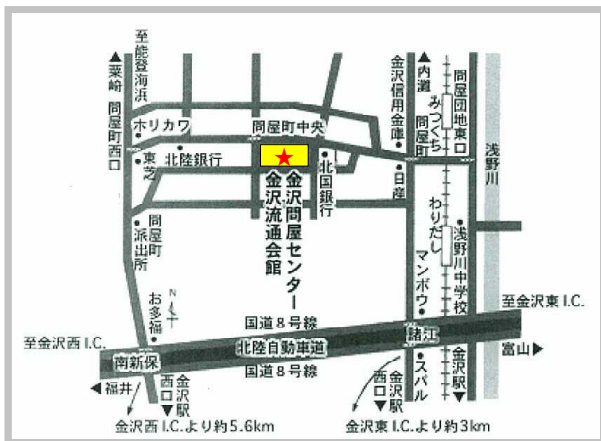

「新商品紹介とLEDの動向」

新製品を開発した担当者が、身近になったLEDの最新情報と動向をご案内いたします。

セミナー会場及び時間

金沢流通会館 4階 第2研修室 10:30～12:00

セミナー終了後、参加景品及びドリンクをご提供いたします。
会場の都合により、定員50名様先着となります。ご了承下さい。

オーデリック(株)開発部第一開発課
マネージャー 越川 俊男

開催会場

金沢流通会館